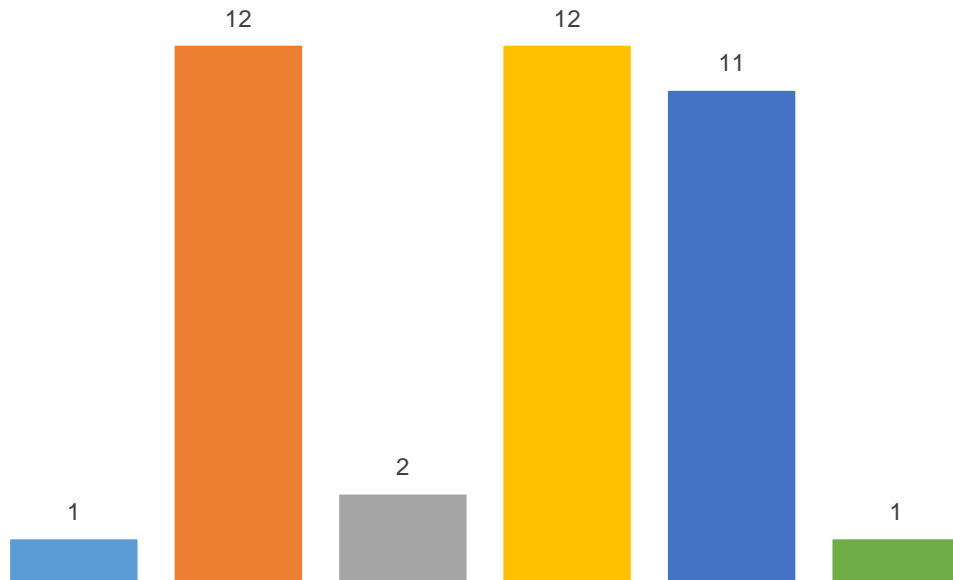

Runder Tisch für Vielfalt und Integration

Ulm

Internationaler Ausschuss

Villingen-Schwenningen

Integrationsbeirat

Waiblingen

Integrationsrat

Weinstadt

Integrationsbeirat

Zollernalbkreis

Migrationsbeirat

Seit welchem Jahr besteht eine Mitgrantenvertretung?

■ 1970er ■ 1980er ■ 1990er ■ 2000er ■ 2010er ■ 2020er

N = 39

Um welche Form handelt es sich bei dem Gremium?