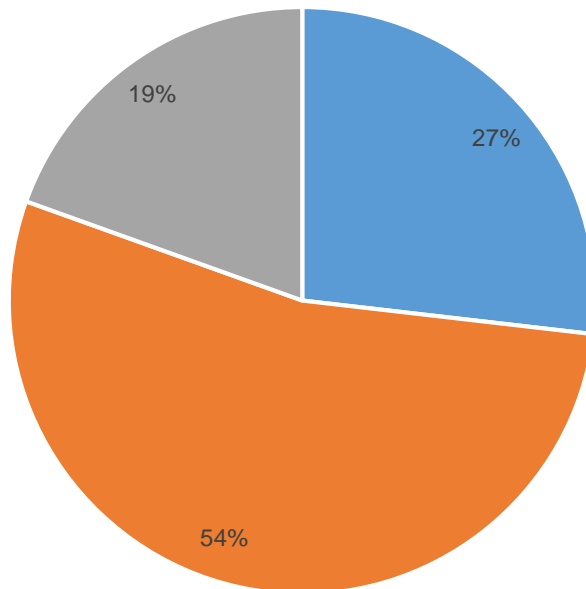

Um welche Form handelt es sich bei dem Gremium?

■ Integrationsausschuss ■ Integrationsrat ■ Sonstige Gremien

N=41

Erläuterung

Integrationsausschuss

Beratender Ausschuss im Sinne der Gemeinde - oder Landkreisordnung mit mehr Gemeinderatsmitgliedern als sachkundigen Einwohner*innen

Integrationsrat

Expertengremium und/oder Vertretungsgremium der Einwohner*innen mit Migrationshintergrund mit mehr sachkundigen Einwohner*innen als Gemeinderatsmitgliedern