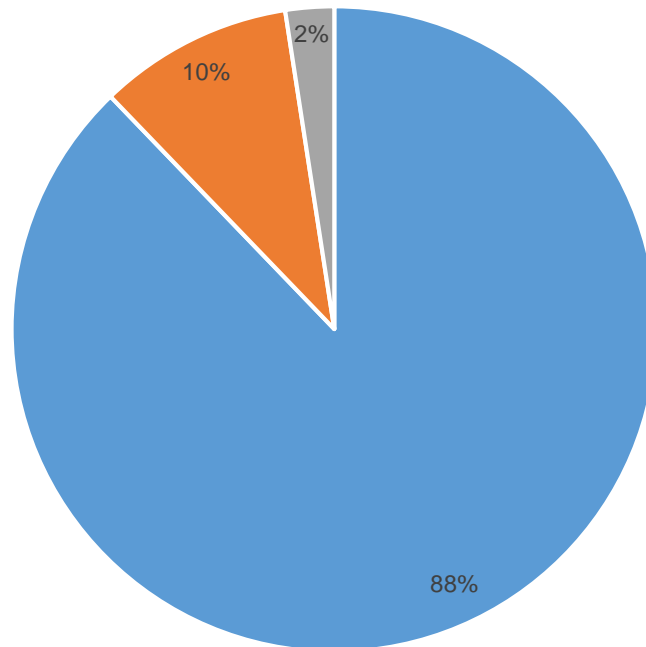

Leitung/Geschäftsführung des Gremiums

■ Verwaltung ■ Sachkundige ■ Keine

N=41

Kontakt

Argyri Paraschaki, Geschäftsführerin

Argyri.Paraschaki@laka-bw.de | Tel.: 0711 / 248 37 202

Landesverband der kommunalen Migrantenvertretungen Baden-Württemberg

Charlottenstraße 25 | 70182 Stuttgart

www.laka-bw.de

www.facebook.com/lakabw/