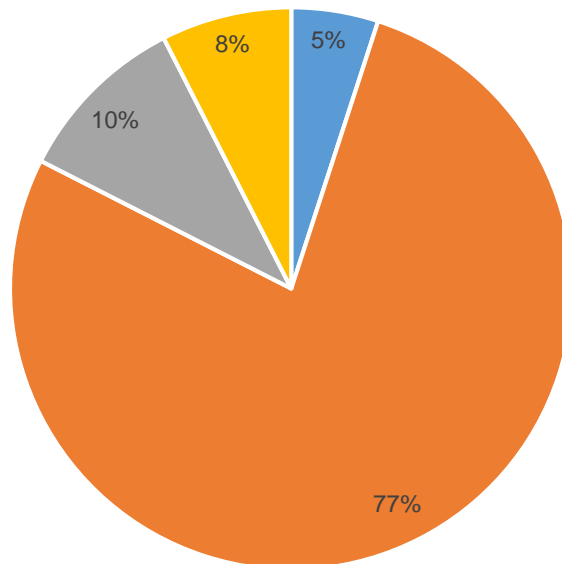

Wie wurden die Migrantenvertreter*innen für das Gremium bestimmt?

■ Öffentliche Wahl ■ Berufung ■ Wahl durch anderes Gremium ■ Sonstiges

N=40

Erläuterung

Öffentliche Wahl durch Migrant*innen in der Kommune/Landkreis

Berufung durch Gemeinderat/Verwaltung

Wahl durch ein anderes Gremium (z.B. Delegierte von Migrantenvereinen)